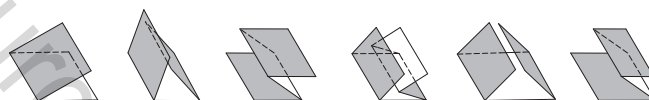

Table de réception avec courroie motorisée et rouleau de pression réglable permettant d'écraser le pli sans abîmer la surface imprimée pour des documents pliés parfaitement plats.

Machine compacte et mobile, montée sur roulettes.

Table d'alimentation acceptant les documents jusqu'à 850 mm.

En connexion avec la raineuse Pit Stop DG Line 8000.

## Types de plis réalisables