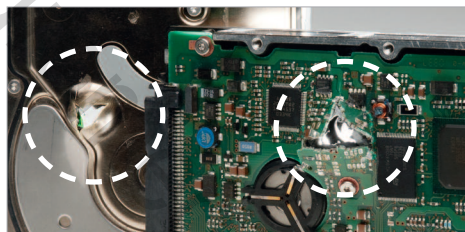

Ouverture réglable par curseurs selon le format du disque dur introduit (introduction d'un seul disque dur à la fois)

Outil de perforation (poinçon) en acier trempé nickelé pour une destruction efficace des parties mécaniques, électroniques et magnétiques.

Échantillon de disque dur percé

Ouverture réglable par curseur selon le format du disque dur introduit.

Perforation du disque dur un poinçon en acier trempé nickelé.

Caractéristiques techniques

Formats acceptés : disques durs 2,5" et 3,5"