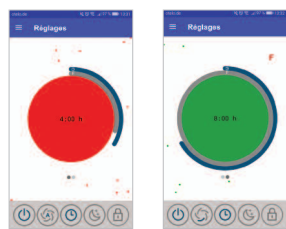

IDEAL
santé

 Pièces de
50 m²

Affichage de la qualité de l'air ambiant par LED à trois couleurs.

Filtre multi-couches 360° (pré-filtre + filtre HEPA + filtre au charbon).

Référence	Designation	Code EAN
73101011	IDEAL Santé AP40 Pro	4019364973017