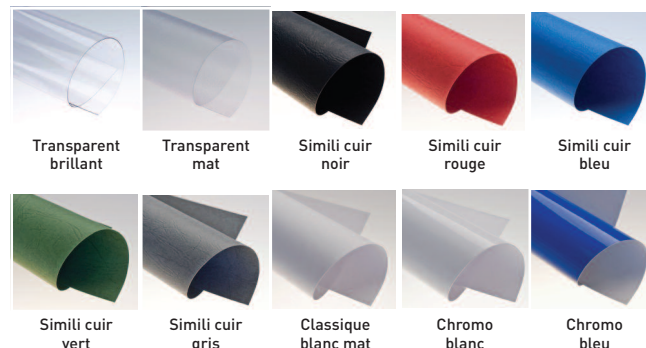

Couvertures plastiques translucides / cartonnées

Référence	Format	Coloris	Épaisseur	Conditionnement
Couvertures PVC				
20150094	A4	Transparent brillant	0,15 mm	Boîte de 100
20200094	A4	Transparent brillant	0,20 mm	Boîte de 100
20300094	A4	Transparent brillant	0,30 mm	Boîte de 100
20200014	A4	Transparent mat	0,20 mm	Boîte de 100
20200093	A3	Transparent brillant	0,20 mm	Boîte de 100
205009014	A4	Transparent mat	0,50 mm	Boîte de 50
207009014	A4	Transparent mat	0,70 mm	Boîte de 50
Couvertures carton				
21250004	A4	Chromo blanc	250 g/m²	Boîte de 100
21250034	A4	Chromo bleu	250 g/m²	Boîte de 100
21300004	A4	Classique blanc mat	300 g/m²	Boîte de 100
21300014	A4	Simili cuir noir	250 g/m²	Boîte de 100
21300024	A4	Simili cuir rouge	250 g/m²	Boîte de 100
21300034	A4	Simili cuir bleu	250 g/m²	Boîte de 100
21300044	A4	Simili cuir vert	250 g/m²	Boîte de 100
21300064	A4	Simili cuir gris	250 g/m²	Boîte de 100