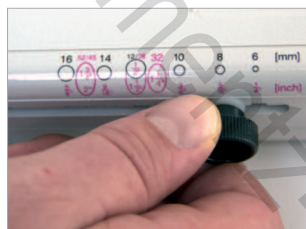

Curseur permettant d'ajuster l'ouverture des anneaux.

Référence	Designation	Code EAN
26340000	RENZ combinette	4029126112042

Référence	Options / Accessoires & fournitures
-	Reliures anneaux plastiques (liste complète au verso)
-	Couvertures plastiques transparentes (liste complète au verso)
-	Couvertures cartonnées (liste complète au verso)

Liste complète des fournitures disponibles, voir au verso →