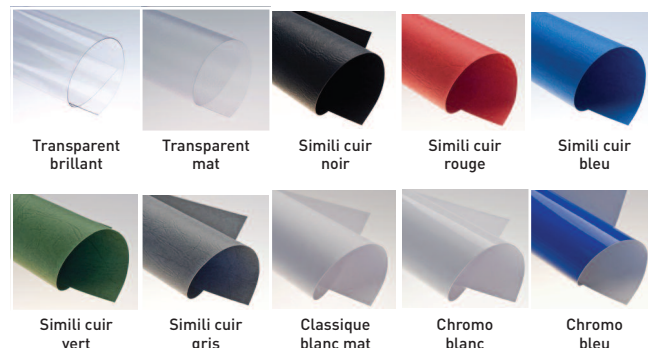

Couvertures plastiques translucides / cartonnées

Référence	Format	Coloris	Épaisseur	Conditionnement
Couvertures PVC				
20150094	A4	Transparent brillant	0,15 mm	Boîte de 100
20200094	A4	Transparent brillant	0,20 mm	Boîte de 100
20300094	A4	Transparent brillant	0,30 mm	Boîte de 100
20200014	A4	Transparent mat	0,20 mm	Boîte de 100
20200093	A3	Transparent brillant	0,20 mm	Boîte de 100
205009014	A4	Transparent mat	0,50 mm	Boîte de 50
207009014	A4	Transparent mat	0,70 mm	Boîte de 50
Couvertures carton				
21250004	A4	Chromo blanc	250 g/m²	Boîte de 100
21250034	A4	Chromo bleu	250 g/m²	Boîte de 100
21300004	A4	Classique blanc mat	300 g/m²	Boîte de 100
21300014	A4	Simili cuir noir	250 g/m²	Boîte de 100
21300024	A4	Simili cuir rouge	250 g/m²	Boîte de 100
21300034	A4	Simili cuir bleu	250 g/m²	Boîte de 100
21300044	A4	Simili cuir vert	250 g/m²	Boîte de 100
21300064	A4	Simili cuir gris	250 g/m²	Boîte de 100